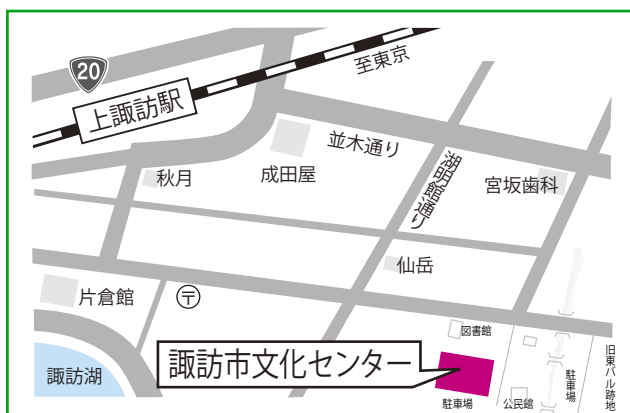

諏訪地域 転職・移住者 就職説明会

対象

離転職者、I・Uターン就職希望者
移住者、R2年3月学卒者、既卒者等

2019

11/26 (火)

13:30~16:00

[受付時間 13:00~15:00]

会場 諏訪市文化センター
(諏訪市湖岸通り5-12-18)

* 上諏訪駅より徒歩10分
* 駐車場：会場横、旧東洋バルヴ跡地

諏訪エリアで就職をお考えの皆さん、是非ご参加ください!! 女性や高齢者、学生の方も大歓迎です!!

* 事前申込み不要
(自由参加です)

* 服装自由

詳細はホームページをご覧ください。
随時更新しています。

参加企業数 約90社

- 就職説明会 (個別面談形式)
- 移住相談コーナー (仕事, 住まい, 生活情報等)
(相談員: 諏訪圏移住相談センター)
- 就職個別相談コーナー
(相談員: 諏訪公共職業安定所・ジョブカフェ信州)
- 岡谷技術専門学校コーナー