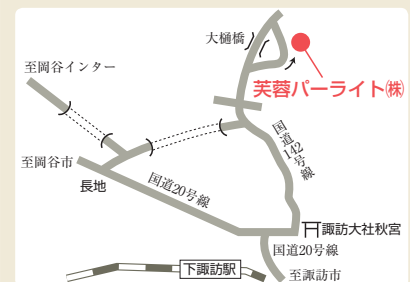

業種

建設業

製造業

電気ガス

運輸通信業

卸売小売業
飲食業

金融
保険業

不動産

サービス業

勤務地

下諏訪