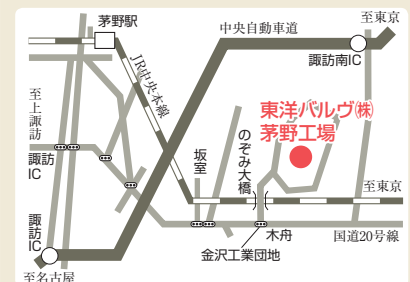

採用の問い合わせ先

東洋バルブ株式会社
〒391-0012
茅野市金沢茂左久保5125番地
総務人事部 小口・篠原
TEL 0266-82-0170 FAX 0266-82-0359
E-mail toyoinfo@toyovalve.co.jp
URL <http://www.toyovalve.co.jp/>